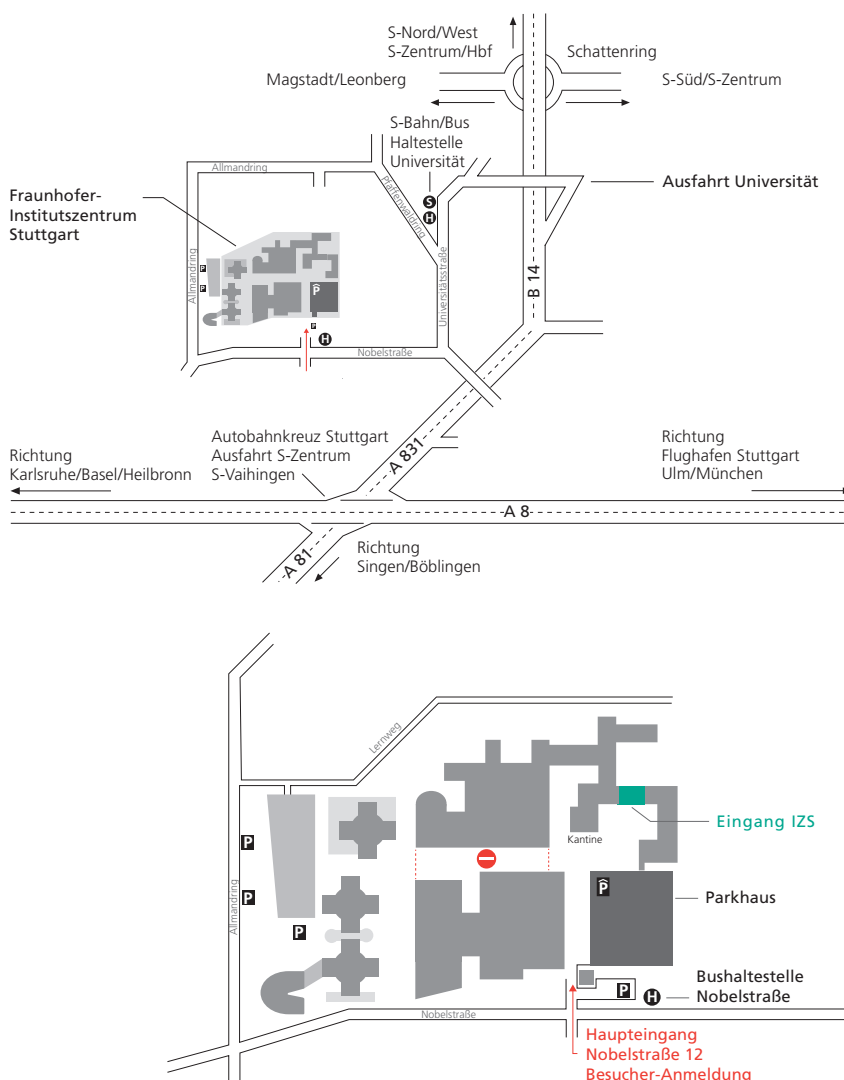

So erreichen Sie uns:

Fraunhofer-Institutszentrum Stuttgart

Öffentliche Verkehrsmittel

Ab Stuttgart Hauptbahnhof oder Flughafen mit den S-Bahn-Linien S1, S2, S3 in Richtung Vaihingen. Haltestelle »Universität«. Aufgang »Wohngebiet Schranne/Endelbang«, dann noch ca. 900 m bis zum Institutszentrum (etwa 15 Gehminuten) oder alternativ mit den Bus-Linien 84, 91, 92, 746, 747, 748 oder 749 bis zur Haltestelle »Nobelstraße«.

Auto | Autobahn A8 Karlsruhe -

München bis zum Autobahnkreuz Stuttgart, hier auf die A81/A831 (Singen), dann in Richtung Stuttgart-Zentrum, durchfahren bis Ausfahrt Universität, dort an der Ampel links abbiegen in die Universitätsstraße; diese mündet nach ca. 120 m in die Nobelstraße; direkt hinter der Bushaltestelle »Nobelstraße« rechts auf das Fraunhofer-Gelände abbiegen; Parkmöglichkeiten bestehen im Parkhaus des Institutszentrums.

Taxi | Vom Flughafen zum

Fraunhofer-Institutszentrum Stuttgart ca. 13 km (Fahrzeit: ca. 15 Minuten), vom Hauptbahnhof ca. 12 km (Fahrzeit: ca. 15 Minuten).

Fraunhofer-Institutszentrum Stuttgart
Nobelstraße 12
70569 Stuttgart

By car | Arriving on the A8

Arriving on the A8 Autobahn from the direction of Karlsruhe or Munich, when you reach the Stuttgart interchange (Autobahnkreuz Stuttgart), turn onto the A81/A381 following the signs to Stuttgart-Zentrum (city center). Continue to the exit "Universität" (university), then turn left at the traffic lights into Universitätstrasse, which leads into Nobelstrasse about 120 m later. The entrance to the Institute Center is on the right, just beyond the "Nobelstrasse" bus stop. Parking is available in the Institute Center's parking garage.