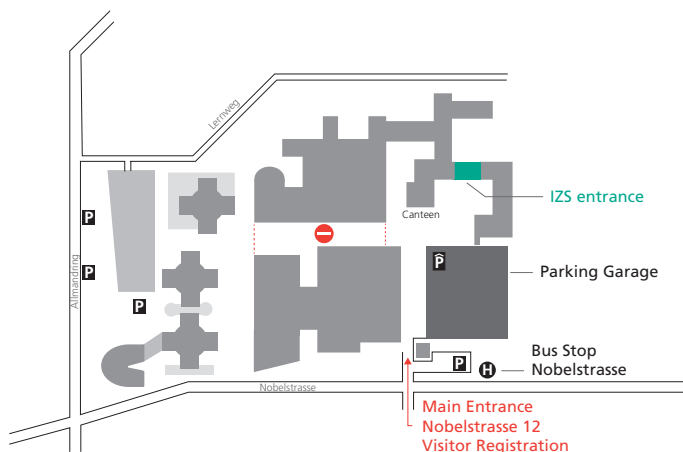

How to find us: Institute Center Stuttgart

Institute Center Stuttgart
Nobelstrasse 12
70569 Stuttgart, Germany

Franziska Benke
Zentrales Personalmarketing
Phone +49 711 970-2124
franziska.benke@izs.fraunhofer.de

By S-Bahn (suburban rail)

From Stuttgart main station or the airport, take S-Bahn (suburban rail) line S1, S2 or S3 in the direction of Vaihingen as far as the stop "Universität" (university). Follow the exit sign "Wohngebiet Schranne/Endelbang". From here it is a 15 minute walk to the Institute Center (about 900 m). Alternatively, take the bus line 84, 91, 92, 746, 747, 748 or 749 as far as the stop "Nobelstrasse".

By car | Arriving on the A8

Arriving on the A8 Autobahn from the direction of Karlsruhe or Munich, when you reach the Stuttgart interchange (Autobahnkreuz Stuttgart), turn onto the A81/A381 following the signs to Stuttgart-Zentrum (city center). Continue to the exit "Universität" (university), then turn left at the traffic lights into Universitätstrasse, which leads into Nobelstrasse about 120 m later. The entrance to the Institute Center is on the right, just beyond the "Nobelstrasse" bus stop. Parking is available in the Institute Center's parking garage.

Taxi | From the airport to the Institute Center approximately 13 km (15 min.). From Stuttgart main station approx. 12 km (15 min.).